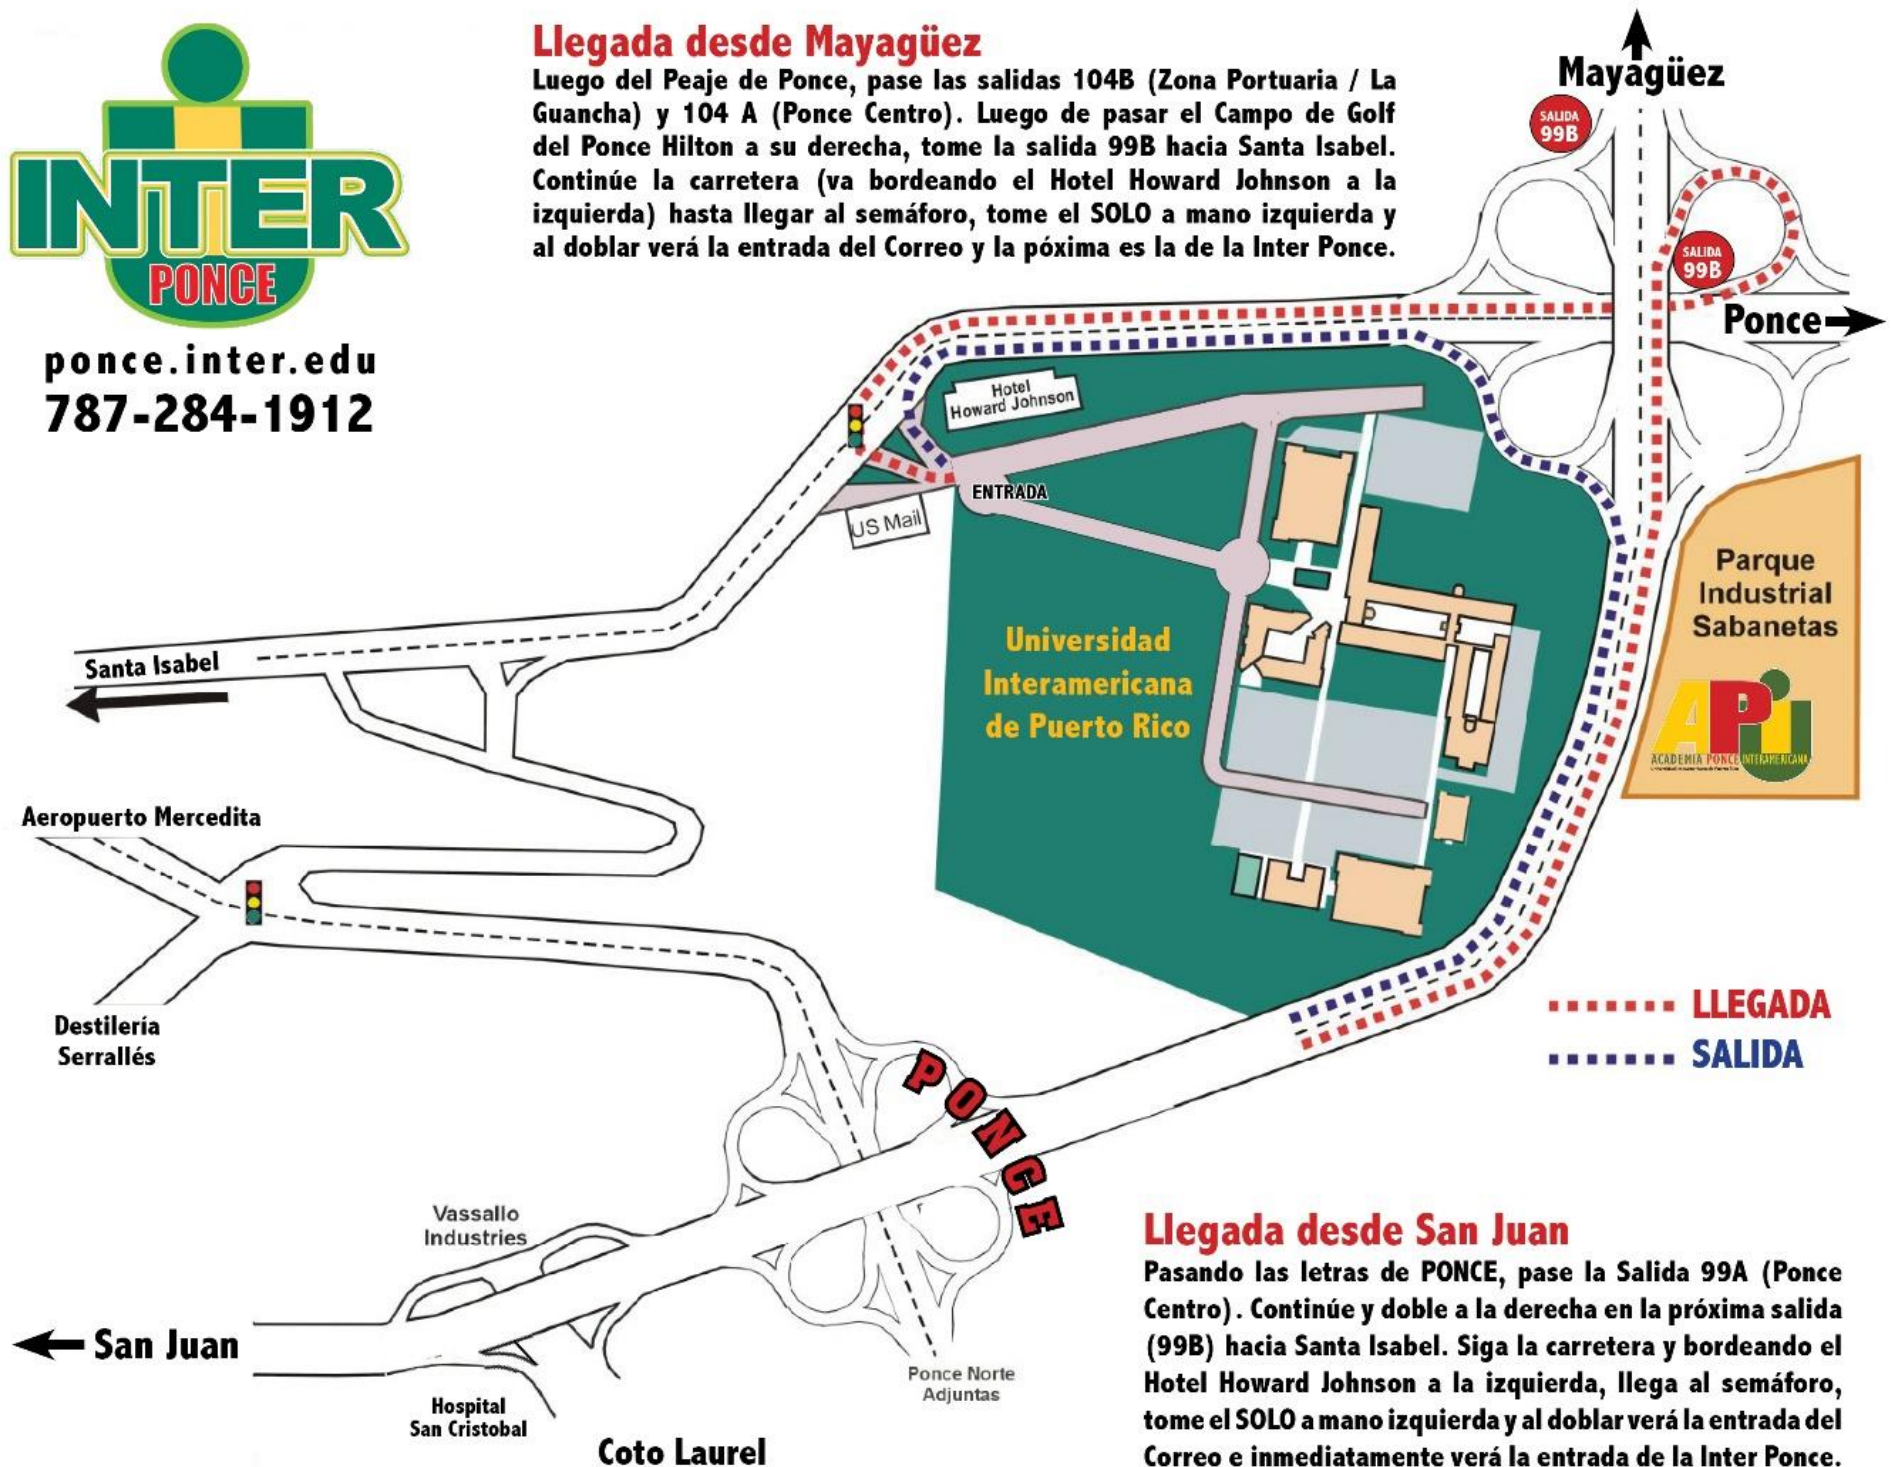

ponce.inter.edu
787-284-1912

Llegada desde Mayagüez

Luego del Peaje de Ponce, pase las salidas 104B (Zona Portuaria / La Guancha) y 104 A (Ponce Centro). Luego de pasar el Campo de Golf del Ponce Hilton a su derecha, tome la salida 99B hacia Santa Isabel. Continúe la carretera (va bordeando el Hotel Howard Johnson a la izquierda) hasta llegar al semáforo, tome el SOLO a mano izquierda y al doblar verá la entrada del Correo y la próxima es la de la Inter Ponce.

Llegada desde San Juan

Pasando las letras de PONCE, pase la Salida 99A (Ponce Centro). Continúe y doble a la derecha en la próxima salida (99B) hacia Santa Isabel. Siga la carretera y bordeando el Hotel Howard Johnson a la izquierda, llega al semáforo, tome el SOLO a mano izquierda y al doblar verá la entrada del Correo e inmediatamente verá la entrada de la Inter Ponce.